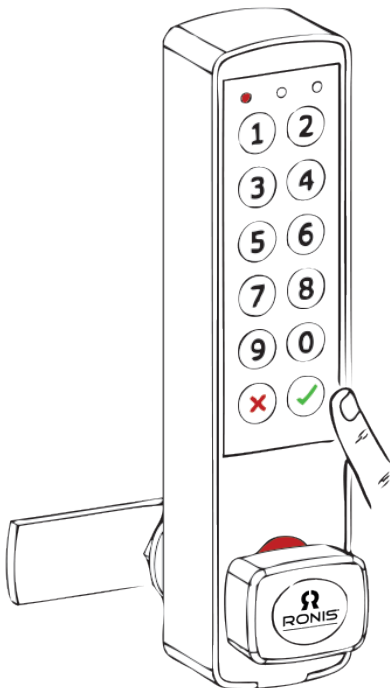

# Service Abgabe

- 1 Wähle einen freien Depot-schrank–siehe Drehgriff **grün**
- 2 Deponiere dein Material
- 3 Schliesse die Türe
- 4 Gib einen 4-stelligen Code ein (frei wählbar) und bestätige mit
- 5 Drehe den Griff nach links–Drehgriff wechselt auf **rot**
- 6 **Schicke eine Nachricht mit deinem 4-stelligen Code an 079 927 37 50**  
– ich kontaktiere dich für das weitere Vorgehen