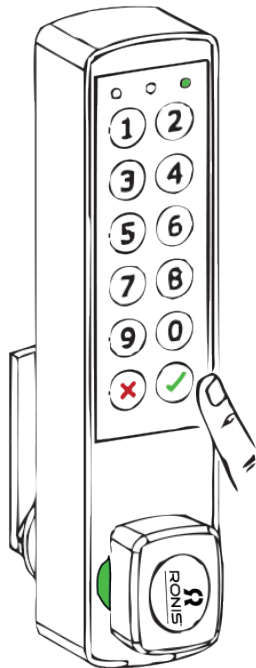

# Service Abgabe

- 1 Wähle einen freien Depot-schrank–siehe Drehgriff **grün**
- 2 Deponiere dein Material
- 3 Schliesse die Türe
- 4 Gib einen 4-stelligen Code ein (frei wählbar) und bestätige mit
- 5 Drehe den Griff nach links–Drehgriff wechselt auf **rot**
- 6 **Schicke eine Nachricht mit deinem 4-stelligen Code an 079 927 37 50**  
– ich kontaktiere dich für das weitere Vorgehen